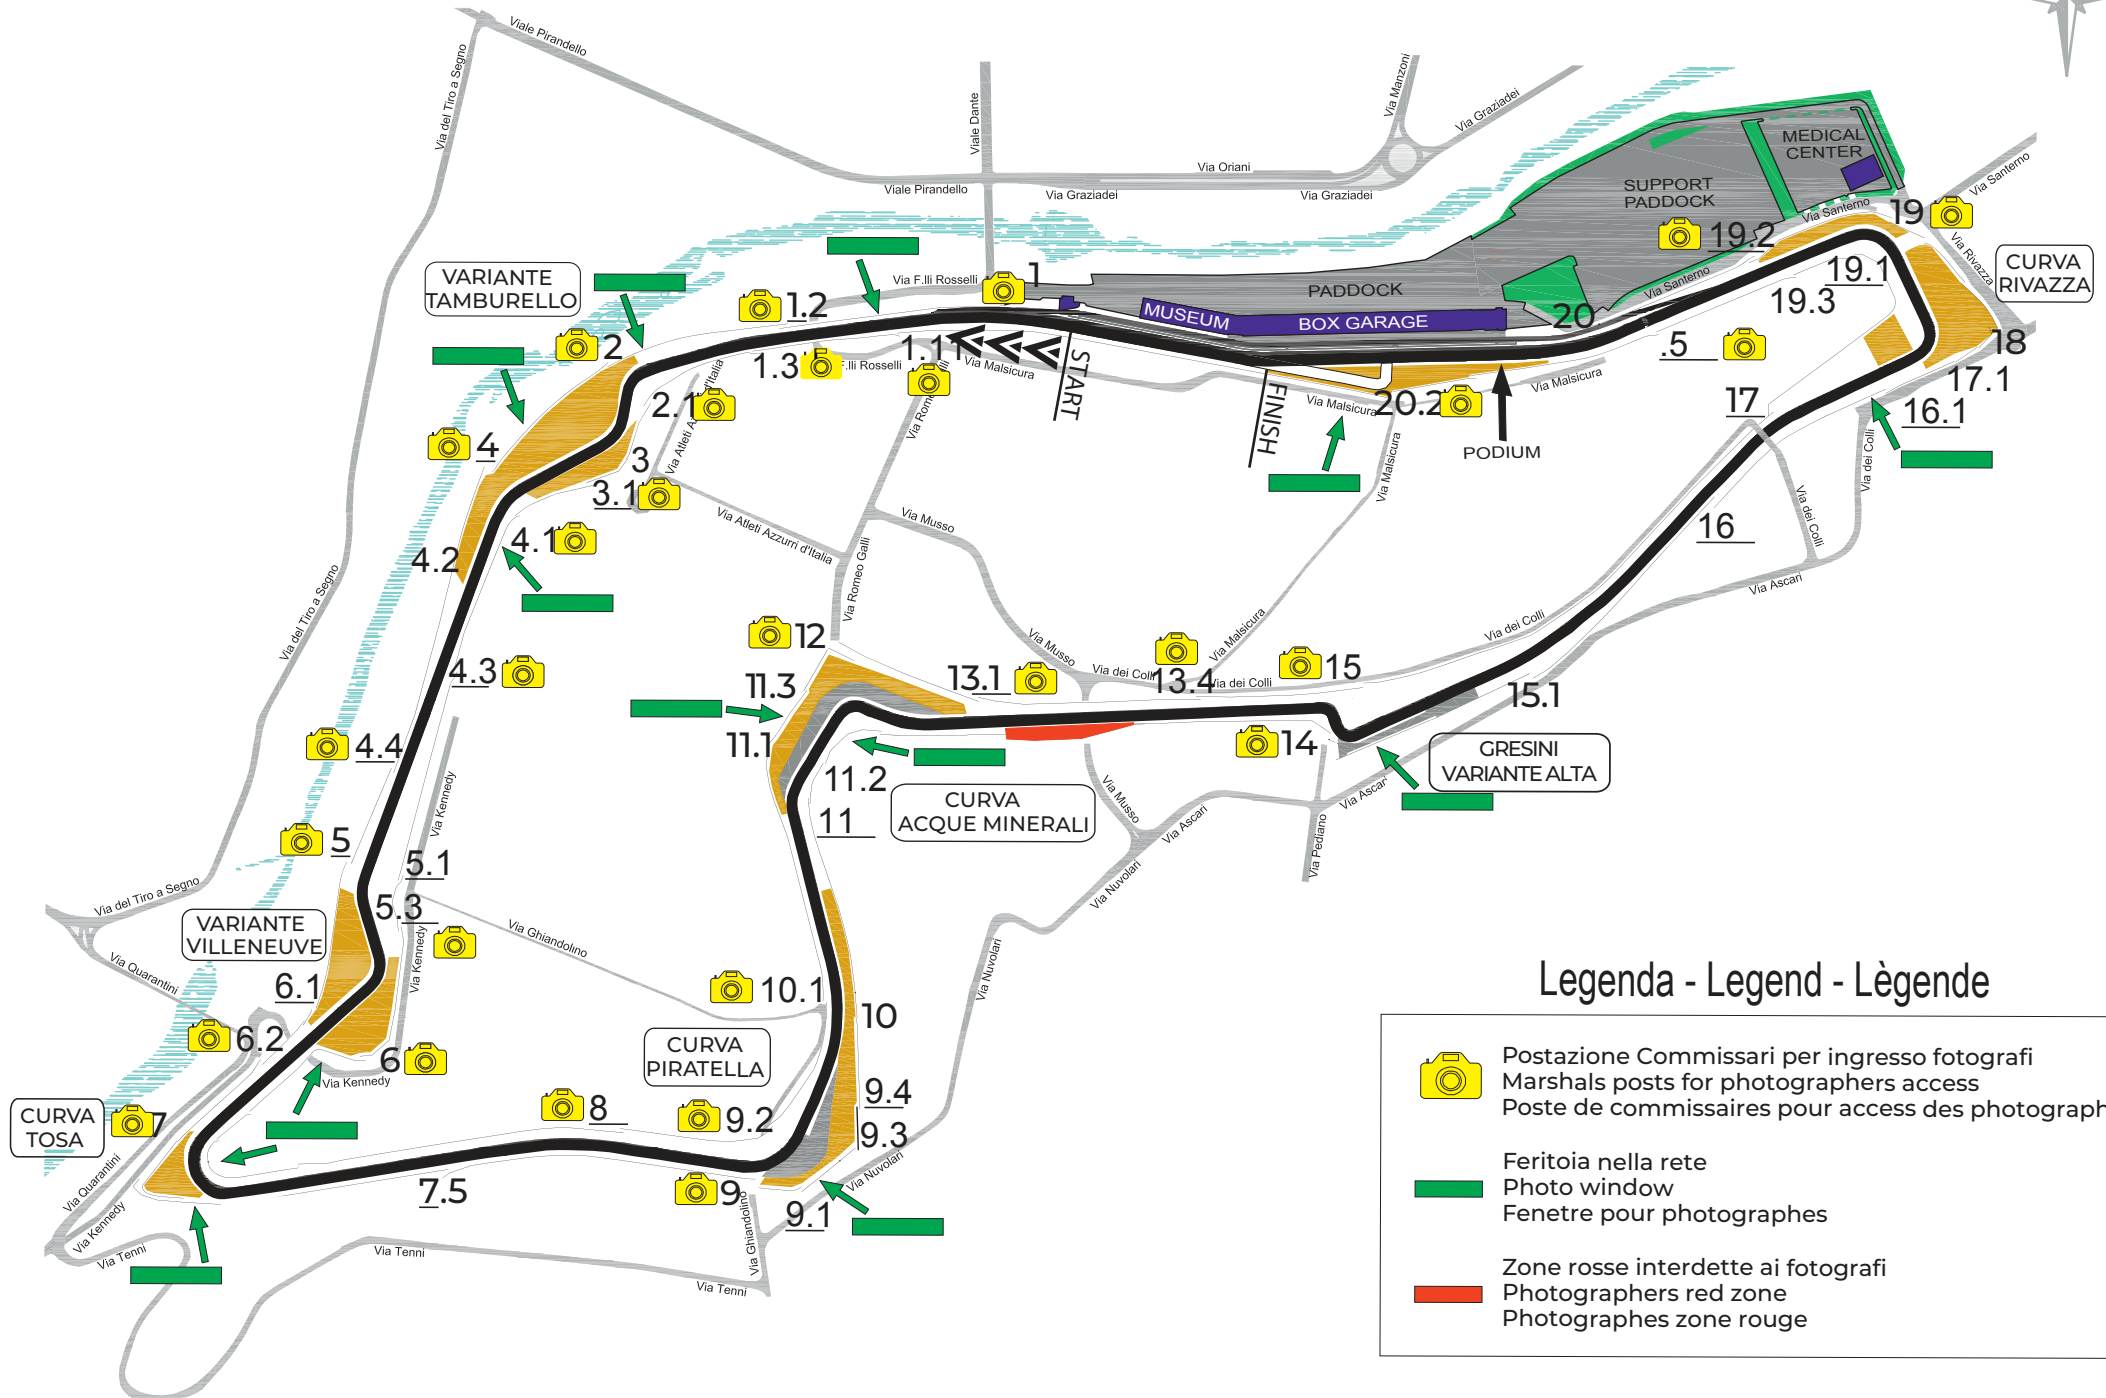

AREE FOTOGRAFI - PHOTOGRAPHERS AREAS

Legenda - Legend - Lègende

-  Postazione Commissari per ingresso fotografi
Marshals posts for photographers access
Poste de commissaires pour access des photographes
-  Feritoia nella rete
Photo window
Fenetre pour photographes
-  Zone rosse interdette ai fotografi
Photographers red zone
Photographes zone rouge