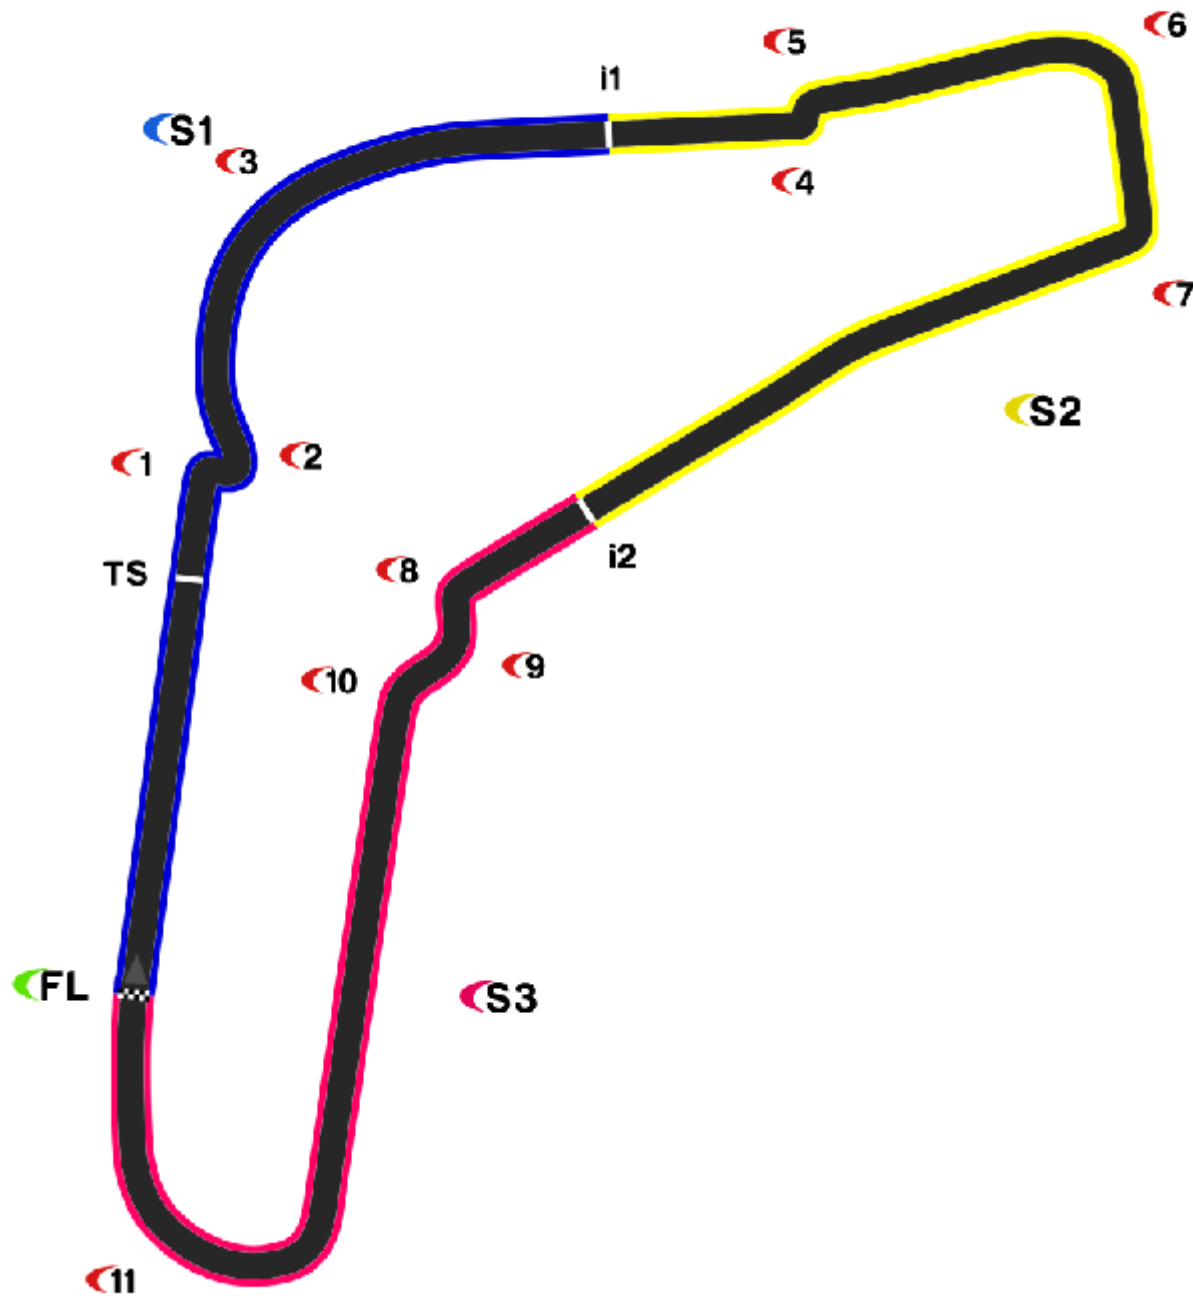

EUROPEAN
LEMAN ★
SERIES ★

**4 HOURS OF
MONZA**

MONZA

Circuit Length: 5.793m.

Start Line Offset: 309 m.

i1 at: 2.055 m.

i2 at: 3.727 m.

Pit in at: 5.707 m.

Pit Out at: 332 m.

Pit in - Pit Out: 418 m.

Lap by the pits: 5.792 m.